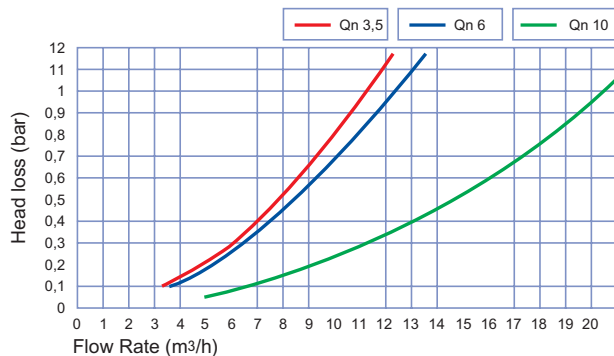

Y250M Head Loss